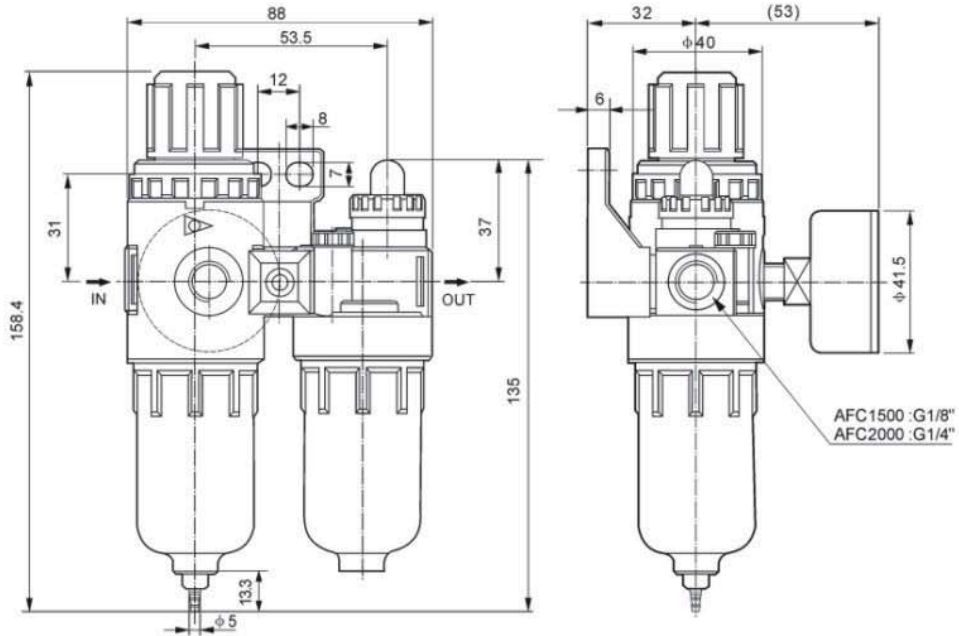

AFC.BFC系列 二点组合(二联件)
AFC.BFC Series FR.L Combination

订购码
Ordering code

BFC

型号
AFC:小型
BFC:中型
Model
AFC:Small size
BFC:Middle size

3000

接管口径
Port size
1500:1/8"
2000:1/4"
3000:3/8"
4000:1/2"

D

排水方式
空白:差压排水
D:自动排水
Drain type
Blank:Differential drain
D:Automatic drain

符号
Symbol

规格
Specifications

型号	Model	AFC1500	AFC2000	BFC2000	BFC3000	BFC4000
使用流体	Fluid	空气 Air				
接管口径	Port size	G1/8"	G1/4"	G1/4"	G3/8"	G1/2"
滤芯粗度	Filtering grade	40 μ				
调压范围	Set regulating range	0.05~0.85MPa				
最大可调压力	Max. Pressure	0.95MPa				
保证耐压力	Proof pressure	1.5MPa				
使用温度范围	Operating temperature range	5~60℃				
滤水杯容量	Drain bowl capacity	15cc		60cc		
给油杯容量	Oil bowl capacity	25cc		90cc		
建议润滑油	Recommended lubricant	ISO VG 32或同级用油 ISO VG 32 or Same Grade Oil				
重量	Weight	0.5KG		0.7KG		
材质 Material	本体 Body	铝合金压铸成型 Aluminum die-cast				
	容杯 Bowl	聚乙烯 PE				
	保护杯罩 Bowl guard	-		铁 Iron		
构成元件 Assembly	过滤调压阀 Filter&Regulator	AFR1500	AFR2000	BFR2000	BFR3000	BFR4000
	油雾器 Lubricator	AL1500	AL2000	BL2000	BL3000	BL4000

AFC.BFC系列 二点组合(二联件)

AFC.BFC Series FR.L Combination

尺寸 Dimensions

AFC 系列
AFC Series

BFC 系列
BFC Series